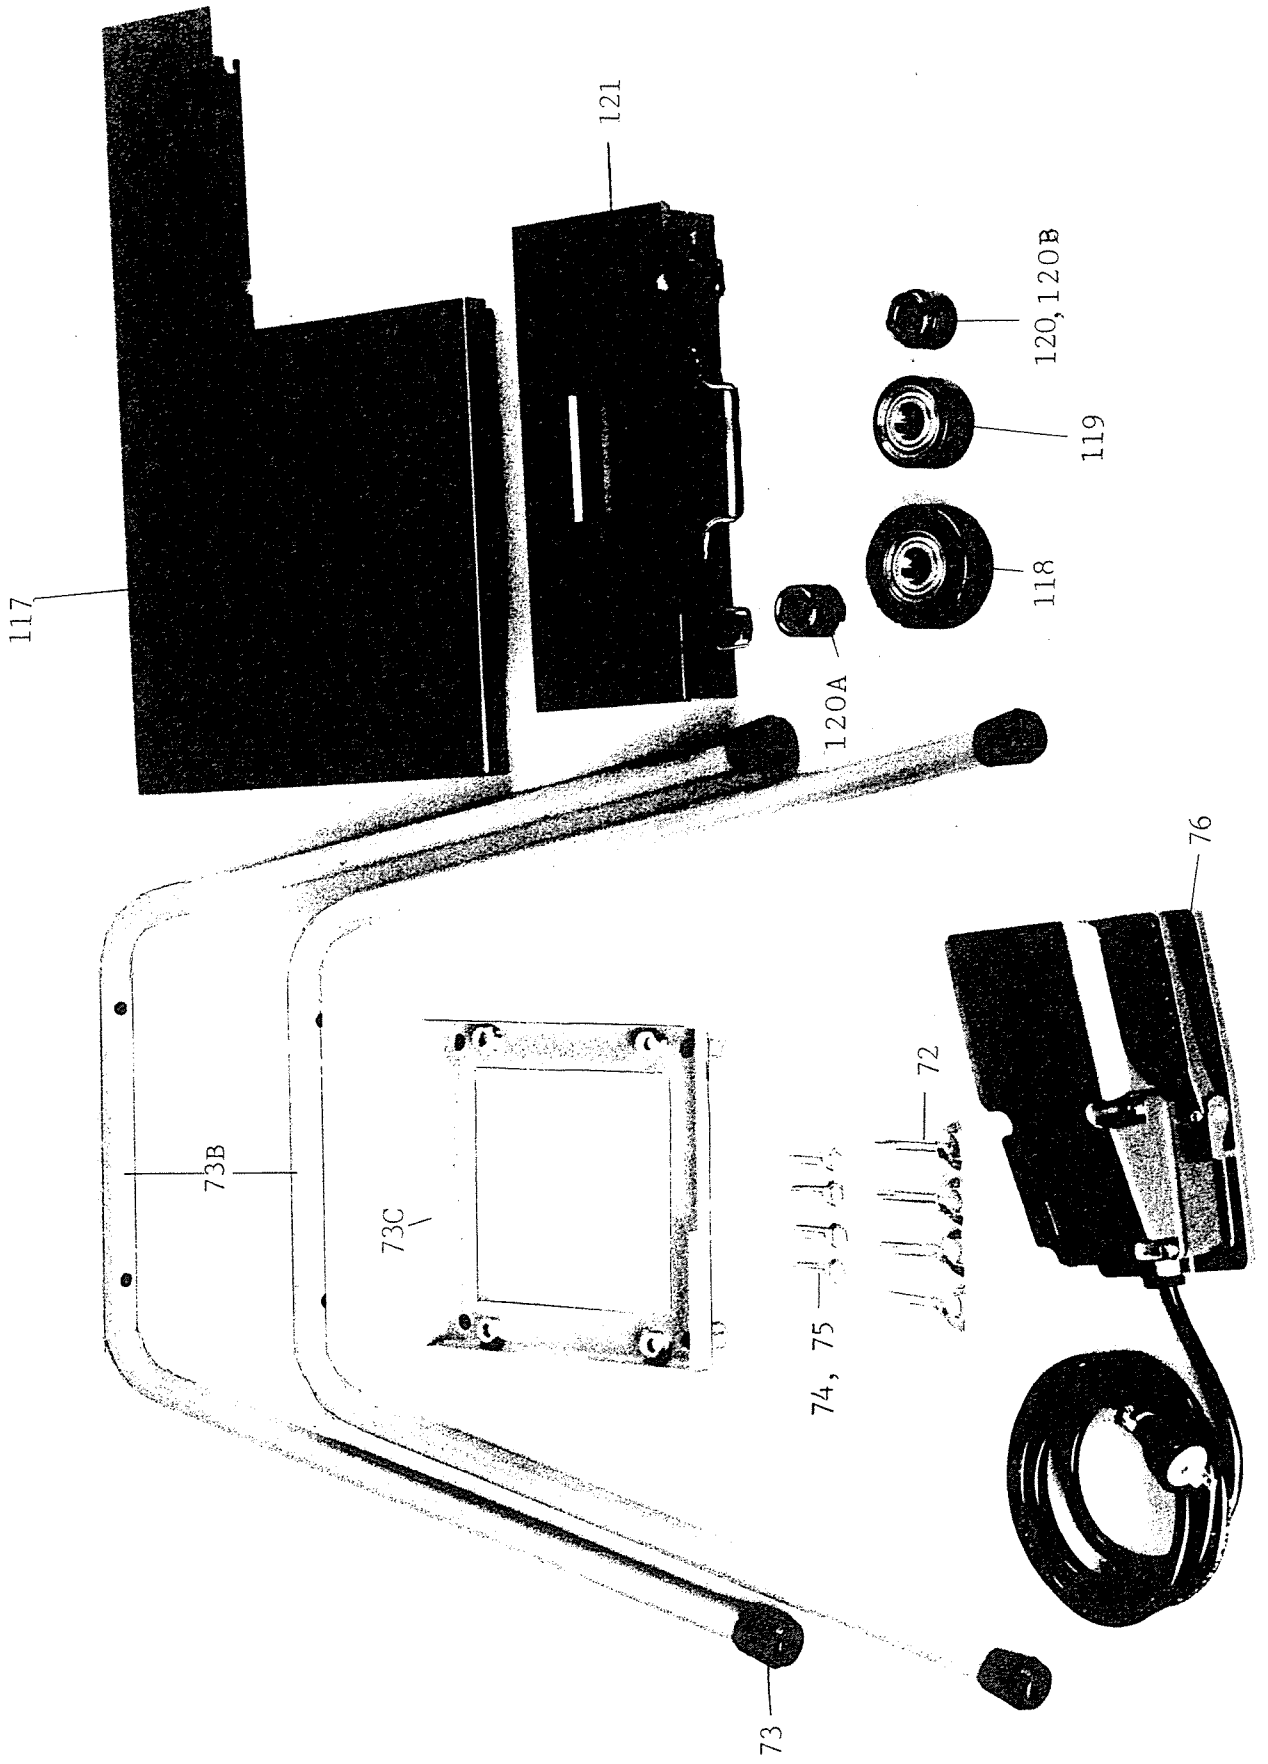

RESERVDLSTLISTA MICRO

<u>DEL. NR</u>	<u>NYTT ART.NR</u>	<u>ART.NR.</u>	<u>BESKRIVNING</u>		<u>ANTAL</u>	<u>SIDA</u>
1	95150202	2190045	Chassi		1	1
2	95150201	2190033	Maskinbord	(t.o.m. S/N 209030)	1	1
3		2190040	Kopplingshus		1	1
4		2190051	Skyddskåpa för motor		1	1
5	95150208	2190112	Centrumaxel		1	2
6		2190131	Huvuddrev		1	2
7	95150214	2190141	Returfjäder		1	2
8		2190151	Vinkeldrev		1	2
9		2190161	Bottenplåt		1	2
10		2190172	Kopplingslock		1	3
11		2190181	Frontplåt		1	1
12	95150231	2190192	Motor, komplett		1	1
13	95999073	23161A0	Kol		2	1
14	95140177	23162A0	Kolhållare		2	1
15	95140168	23161D0	Fältlindning		1	1
15B	95140179	23162D0	Skruv	M5x60	2	1
16	95140173	23161G0	Fläktskydd		1	1
17	95961781	23163A0	Lock till kol		2	1
19	95939396	23162E0	Lager till rotor	608 2RS	1	1
20	95150277	219061N	Rotor		1	1
21	95150278	219061P	Motorkåpa		1	1
23	95150209	2190121	Bockarm		1	2
24		2190100	Bult (IS)	M8x15	4	1
25	95160039	2838000	Bult (IS)	M8x40	1	1
26		2190110	Fjäderbygel		1	2
26B		2190111	Skruv	5x10	2	2
27	95150210	2190122	Gränslägesnock f. microbrytare		1	2
28	95140067	2192002	Lager	6004 2RS	1	3
29	95140067	2192004	Lager	6004 2RS	1	2
30	95939445	2192006	Lager	6006 ZZ	1	2
32	95000015	2192008	Lager	6301 ZZ	1	2
33	95939252	2192010	Lager	6302 ZZ	3	2/3
34	95150306	2192011	Lager	6304 ZZ	1	2
35	95150307	2192012	Lager	6900	1	3
36	95150308	2192014	Lager	6904 ZZ	2	3
38	95150310	2192016	Kontakthållare		1	2
38B	95150309	2192015	Skruv (*)	4x10	2	2
39	95150311	2192018	Bult (IS)	M4x16	2	2
40	95140124	2311200	Bult (IS)	M5x10	10	2/3
41	95140186	2321300	Bult (IS)	M5x14	3	2
42	95150313	2192020	Bult (IS)	M6x14	8	1/3
43	95150338	2192110	Bult (IS)	M6x25	4	3
44	95140055	2291200	Bult (IS)	M8x25	1	2
45	95150339	2192120	Gummistöd		2	1
45B	95150343	2192180	Skruv (*)	4x25	2	1