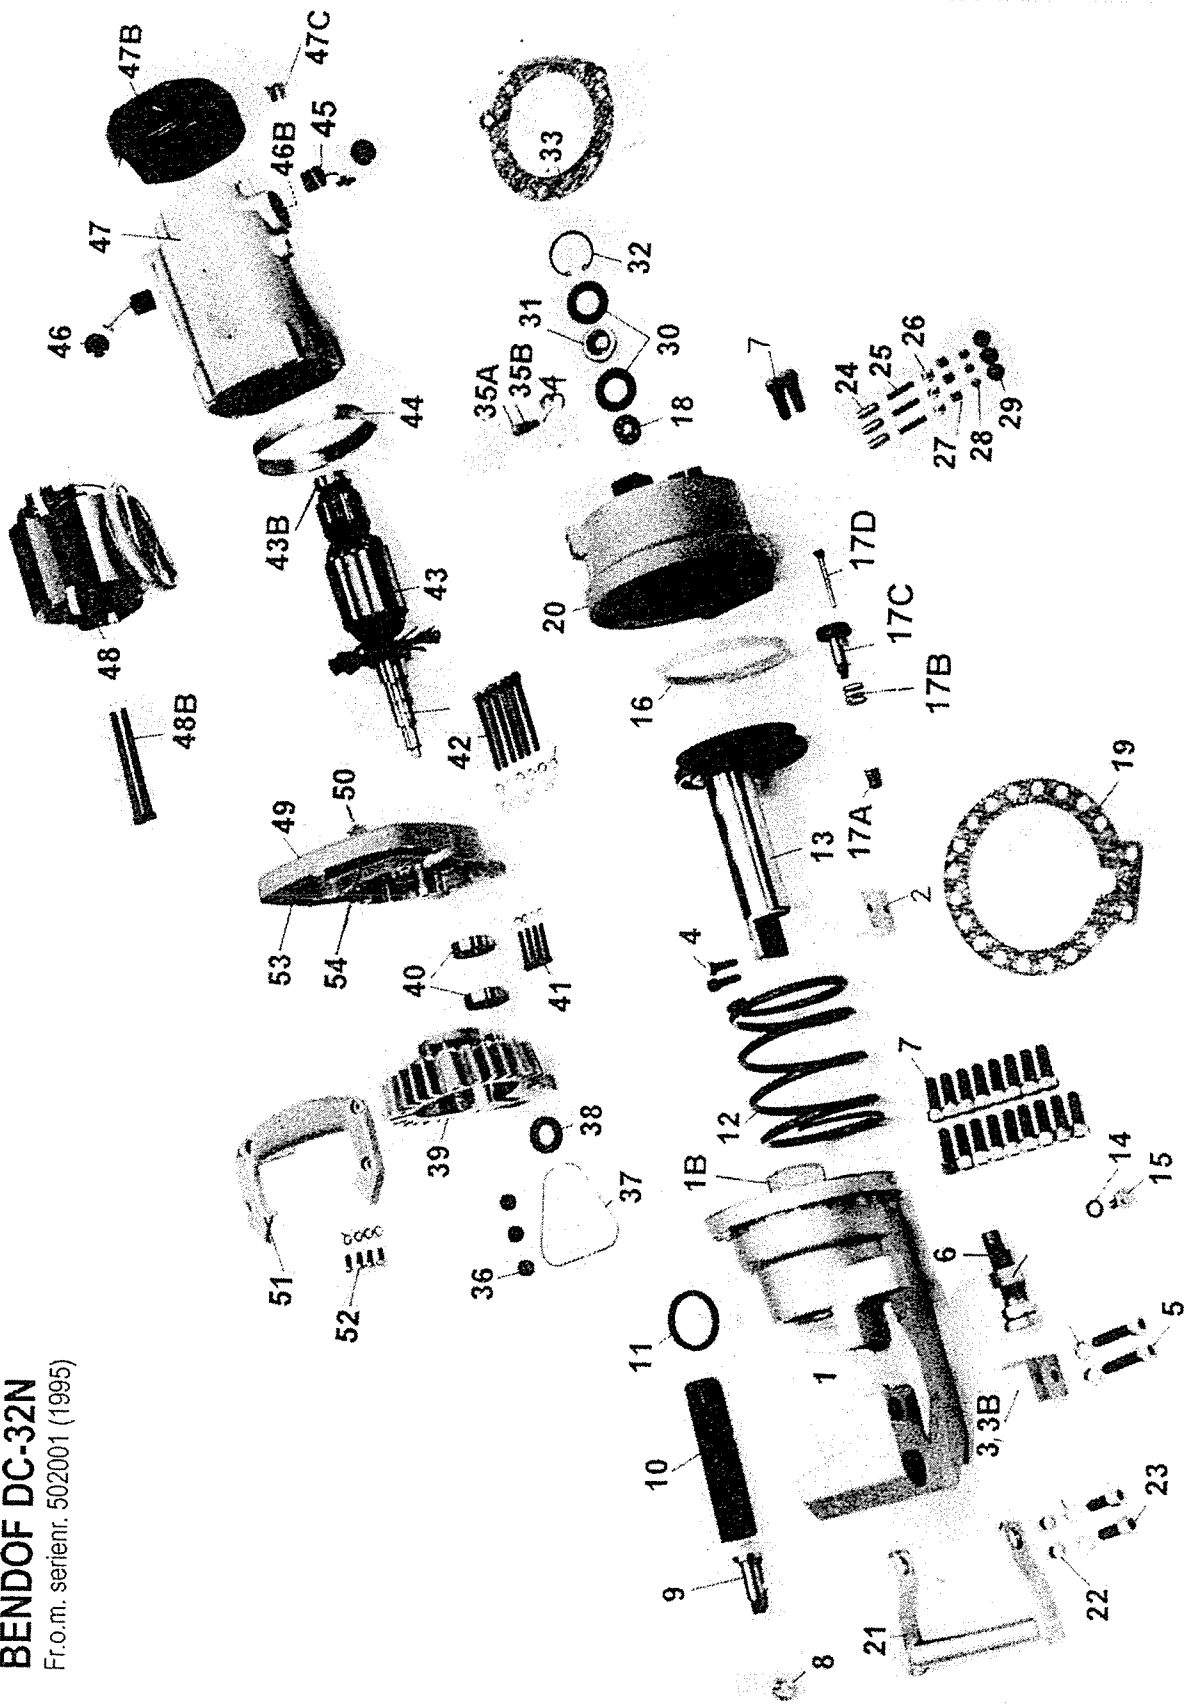

BENDOF DC-32N
Fr.o.m. serienr. 502001 (1995)

RESERVDELSLISTA FÖR BENDOF DC-32N

<u>DEL.NR.</u>	<u>NYTT ART.NR.</u>	<u>ART.NR.</u>	<u>BESKRIVNING</u>		<u>ANTAL</u>
1	95140606	2530100	Klipphuvud		1
1B	95140607	2530150	Pistongbussning		2
2	10110017	2531000	Skär för stål Ø 32 mm	46x38x20	1
2A	10110018	25310S0	Skär för stål Ø 6-25 mm	56x42x20	1
3	10110016	2531100	Skär till klipphuvud	56x38x44	1
4	95140614	2531200	Bult med bricka till del 3	M10x40	2
5	95140055	2291200	Bult med bricka till del 2, 2A	M8x25	2
6	95140609	2530900	Mothållsklack		1
7	95140608	2530200	Bult för klipphuvud (IS)	M10x30	19
8	95140088	2295600	Mutter för utjämningsventil	M14	1
9	95140630	2535500	Fäste för utjämningsventil		1
10	95140632	2535800	Utjämningsventil		1
11	95140615	2531500	Kolvpackning, främre		1
12	95140619	2532000	Returfjäder		1
13	95140616	2531700	Pistong		1
14	95140003	2230500	Tätningbricka för oljeplugg	WF10	1
15	95140002	2230400	Oljeplugg	M10x15	1
16	95140617	2531800	Kolvpackning, bakre		1
17A	95140621	2532200	Ändfjäder till returventil		1
17B	95140620	2532100	Fjäder för returventil		1
17C	95140618	2531900	Returventil		1
17D	95140622	2532300	Hjälpventil		1
18	95140030	2234100	Lager	609	1
19	95140625	2535000	Packning till klipphuvud		1
20	95140623	2532400	Hydraulcylinder inkl. pumpkolvar		1
21	95140627	2535200	Lyfthandtag		1
22	95140628	2535210	Distansbussning		2
23	95140741	2160550	Bult inkl. bricka	M10x25	2
24	95140649	2552700	Pumpkolv		3
25	95140652	2553000	Punpkolvsfjäder		3
26	95140650	2552800	Tillförselventil		3
27	95140653	2553100	Ventilfjäder		3
28	95140655	2553500	Fjäderförare		3
29	95140651	2552900	Tryckpackning		3
30	95140647	2552500	Lagerstyrning		2
31	95140654	2553400	Nållager	RNAST 10	1
32	95140648	2552600	Segersäkring	H35	1
33	95140626	2535100	Packning till pumphus		1
34	95160012	2833800	Ventilkula	4,5 mm	1
35A	95140656	2553700	Nödventil		1
35B	95150447	2140945	O-ring	P7	1