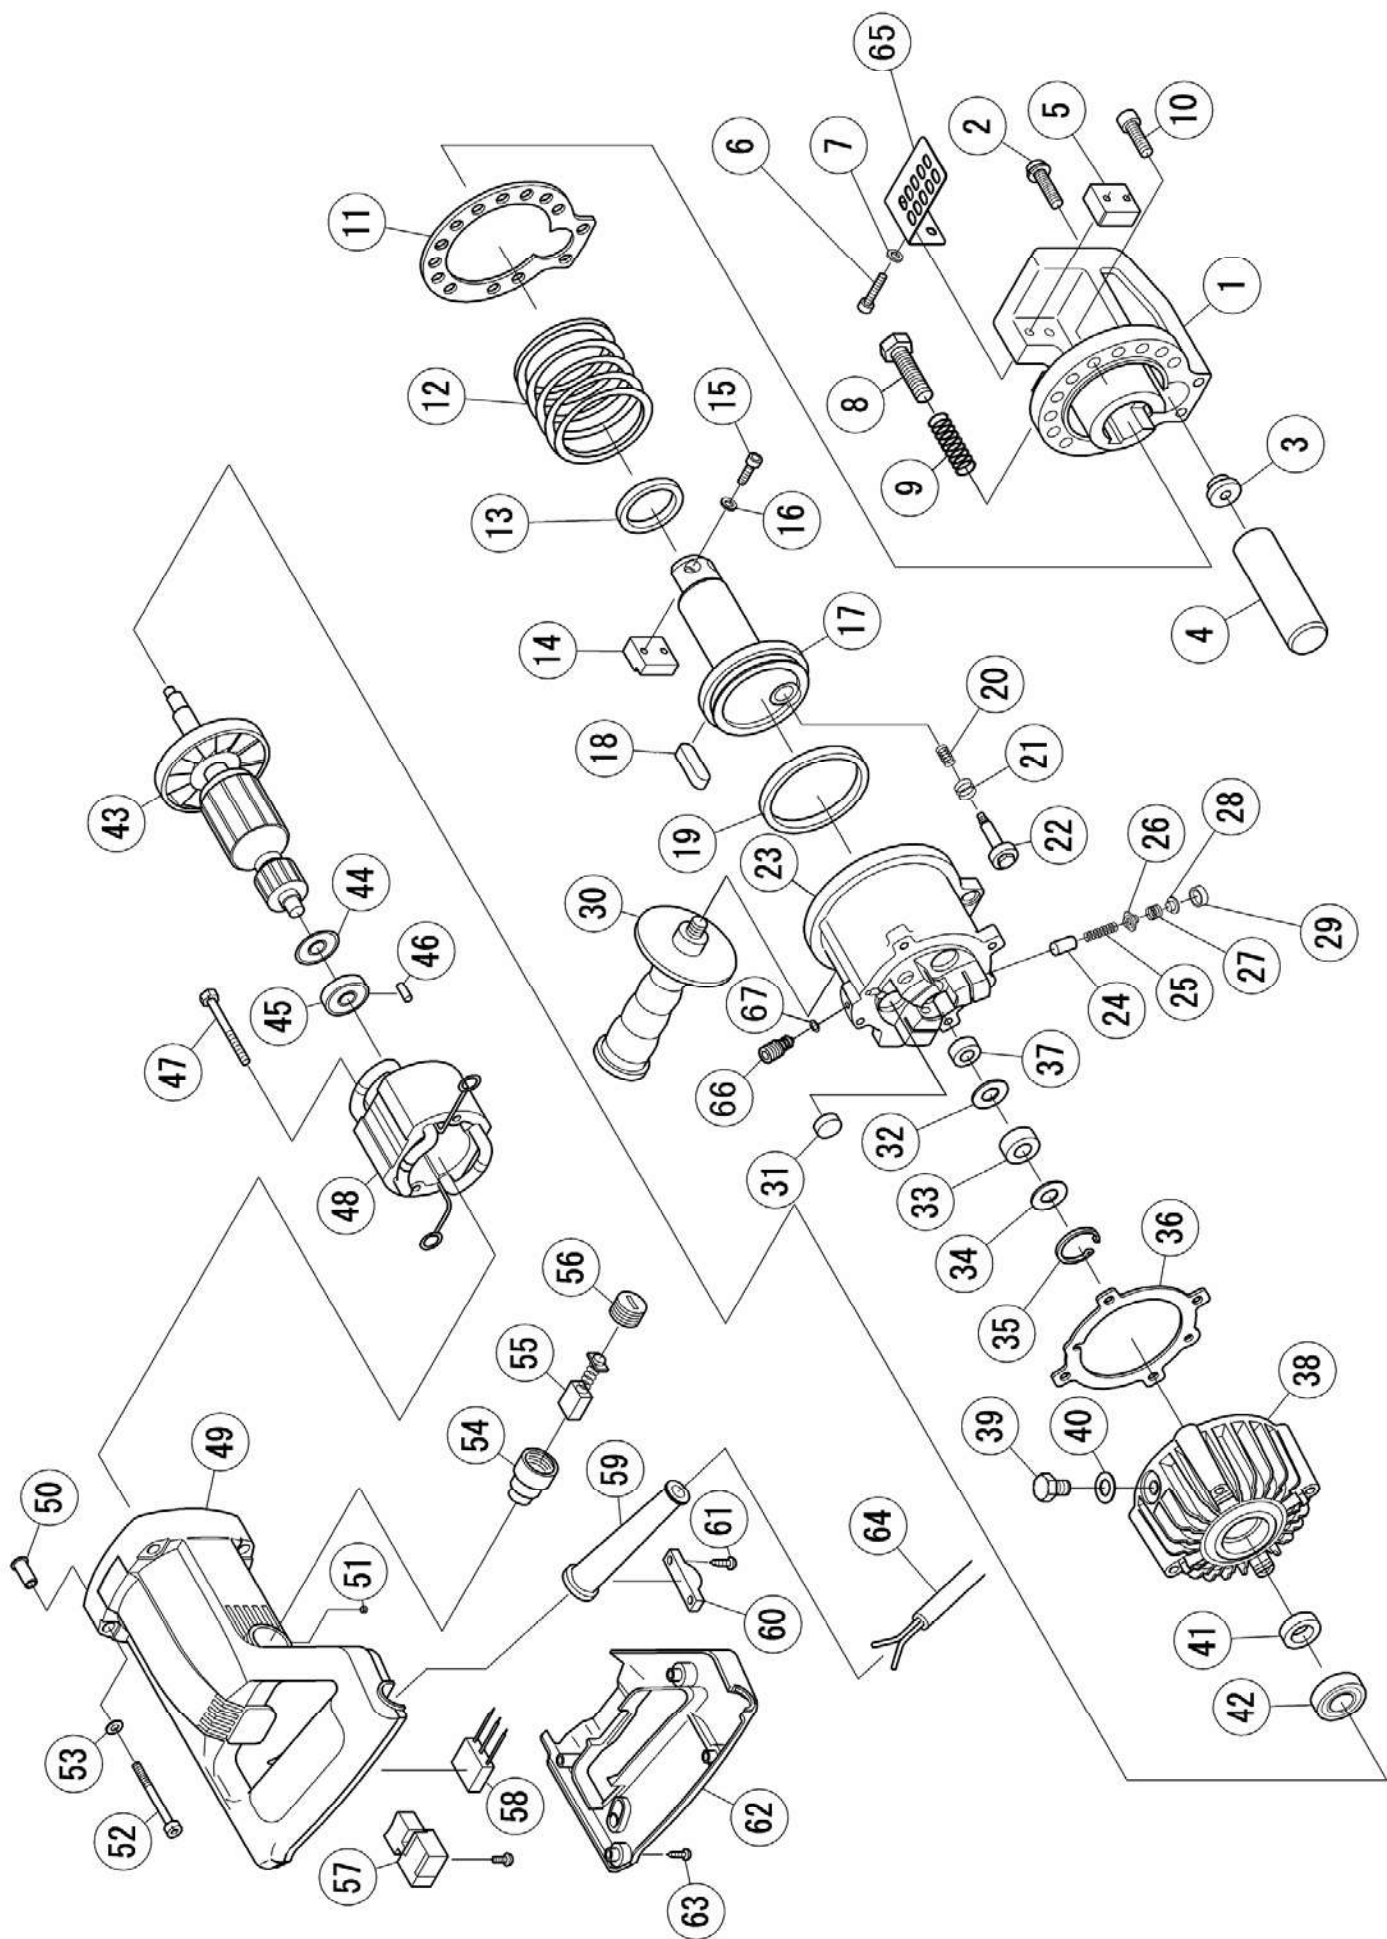

BENDOF DC-20MX

RESERVDDELSLISTA - BENDOF DC-20MX

<u>DEL NR</u>	<u>ART NR</u>	<u>BESKRIVNING</u>		<u>ANTAL</u>
1	95140474	Klipphuvud		1
2	95140117	Skruv med bricka för utj. ventil	M8x30	1
3	95140116	Fäste för utjämningsventil		1
4	95140089	Utjämningsventil		1
5	10110011	Skär, fast	26x26x12	1
6+7	95140104	Bult med bricka för fast skär	M5x22	2
8	95140475	Bult-mothåll	M12x30	1
9	95140347	Mothållsfjäder		1
10	95140055	Bult för klipphuvud (IS)	M8x25	14
11	95140115	Packning till klipphuvud		1
12	95140060	Returfjäder		1
13	95140106	Kolvpackning, främre		1
14	10110011	Skär, rörligt	26x26x12	1
15+16	95140103	Bult med bricka för rörligt skär (IS)	M5x20	2
17	95140108	Kolv		1
18	95140078	Styrkil		1
19	95140059	Kolvpackning, bakre		1
20	95140061	Ändfjäder		1
21	95140013	Fjäder till returventil		1
22	95140011	Returventil		1
23	95140015	Hydraulpump	Fr.o.m. S/N W609001	1
24	95150533	Pumpkolv	Ø6 L=13	3
25	95150534	Pumpkolvsfjäder		3
26	95150535	Pumpventil	11 mm	3
27	95140022	Ventilfjäder		3
28	95140027	Styrning till ventilmfjäder		3
29	95140143	Tryckpackning	11 mm	3
30	10110050	Extra handtag		1
31	95140345	Magnetfilter		2
32	95140016	Lagerstyrning		1
33	95140045	Nållager	RNAST8	1
34	95140016	Lagerstyrning		1
35	95140017	Segersäkring	SGH27	1
36	95140155	Packning till pumphus		1
37	95939396	Lager	608	1
38	95140146	Pumphus		1
39	95140002	Oljeplugg	M10x15	1
40	95140003	Packning till oljeplugg		1
41	95140031	Packbox		1
42	95971673	Lager	6002VV	1